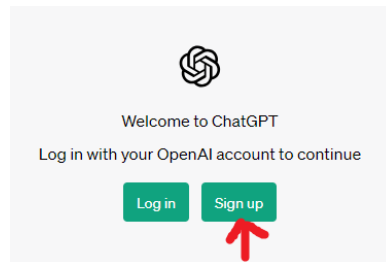

たのしい!

ちょっと GPT の アカウントの作り方

みなみあいづほうじんかい

1. <https://chat.openai.com/auth/login>

へアクセス または 「chatgpt」 で検索

2. 「sign up」 を選択

3. メールアドレスを入力し

「continue」 を選択

又はグーグルアカウント

MS アカウント

アップル ID を選択

Create your account

Note that phone verification may be required for signup. Your number will only be used to verify your identity for security purposes.

Email address
xx @ xx.jp