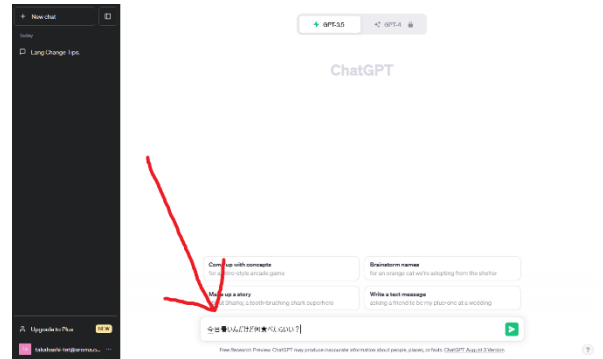

6. リンク先で
「Valify mail address」
を選択

7. 名前と生年月日を入力
Namae myouji
日/月/西暦
を入力して「continue」
を選択

8. 携帯電話番号を入力

9. 6けたの数字が
ショートメールが届きます

あなたの OpenAI 認証コード：
666940

上記7.から画面が

変わってますので

そこに6けたの数字を入力

Enter code
Please enter the code we just sent you.

123456

11. いよいよチャットが

できます！日本語入力で

OK

12. たのしい！

♡お願い♡

セミナー当日は 上記3と4で設
定したメールアドレスとパスワード
をメモしてきてください|m(_ _)|m