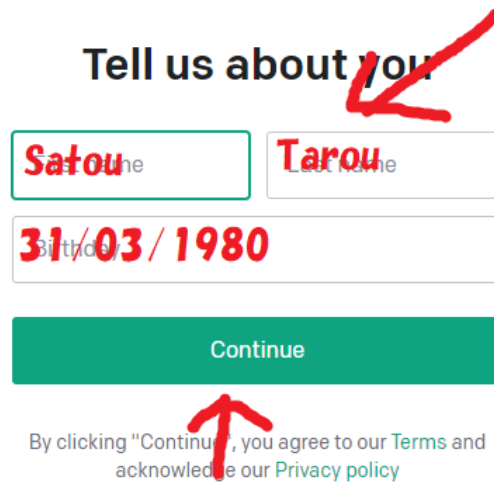

Continue

Already have an account? Log in

OR

Continue with Google

Continue with Microsoft Account

Continue with Apple

Create your account

Please note that phone verification is required for signup. Your number will only be used to verify your identity for security purposes.

6. リンク先で
「Valify mail address」
を選択

7. 名前と生年月日を入力
Namae myouji
日/月/西暦
を入力して「continue」
を選択

8. 携帯電話番号を入力

9. 6けたの数字が
ショートメールが届きます

あなたの OpenAI 認証コード：
666940

上記7.から画面が

変わってますので

そこに6けたの数字を入力